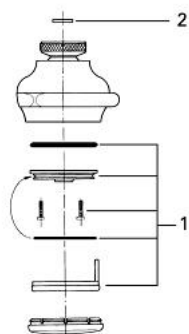

## 28 085 G00 RELEXA DUȘ FIX CHAMPAGNE, 1/2"

### DESCRIEREA PRODUSULUI

- Colour: gold
- cu racord cu bilă
- racord de 1/2"
- suprafață GROHE LongLife

## 28 085 G00 RELEXA DUȘ FIX CHAMPAGNE, 1/2"

**PIESE DE SCHIMB** , ianuarie 1979 – now

1: kit de înlocuire pentru pară de duș (Spare part-nr. 45101000)

2: Filtru impuritati (Spare part-nr. 0700200M)

27.02.95  
Kleinert