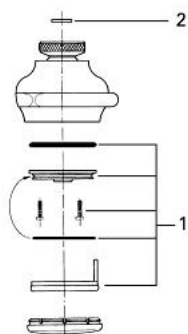

Pure Freude
an Wasser

28 085 L00 RELEXA DUȘ FIX CHAMPAGNE, 1/2"

DESCRIEREA PRODUSULUI

- Colour: alb
- cu racord cu bilă
- racord de 1/2"
- suprafață GROHE LongLife

28 085 L00 RELEXA DUȘ FIX CHAMPAGNE, 1/2"

PIESE DE SCHIMB , ianuarie 1979 – now

1: kit de înlocuire pentru pară de duș (Spare part-nr. 45101000)

2: Filtru impuritati (Spare part-nr. 0700200M)

27.02.95
Kleinert

28.085