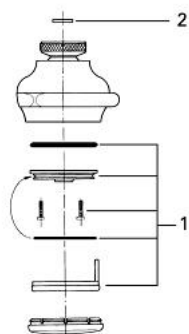

Pure Freude
an Wasser

28 085 X00 RELEXA DUȘ FIX CHAMPAGNE, 1/2"

DESCRIEREA PRODUSULUI

- cu racord cu bilă
- racord de 1/2"
- suprafață GROHE LongLife

28 085 X00 RELEXA DUȘ FIX CHAMPAGNE, 1/2"

PIESE DE SCHIMB , ianuarie 1979 – now

1: kit de înlocuire pentru pară de duș (Spare part-nr. 45101000)

2: Filtru impuritati (Spare part-nr. 0700200M)

27.02.95
Kleinat.

28.085