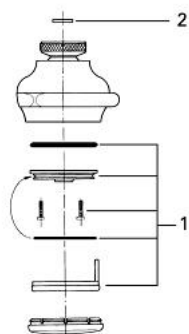

Pure Freude
an Wasser

28 085 Z00 RELEXA DUȘ FIX CHAMPAGNE, 1/2"

DESCRIEREA PRODUSULUI

- Colour: eurobrass
- cu racord cu bilă
- racord de 1/2"
- suprafață GROHE LongLife

28 085 Z00 RELEXA DUȘ FIX CHAMPAGNE, 1/2"

PIESE DE SCHIMB , ianuarie 1979 – now

1: kit de înlocuire pentru pară de duș (Spare part-nr. 45101000)

2: Filtru impuritati (Spare part-nr. 0700200M)

27.02.95
Kleinat.

28.085