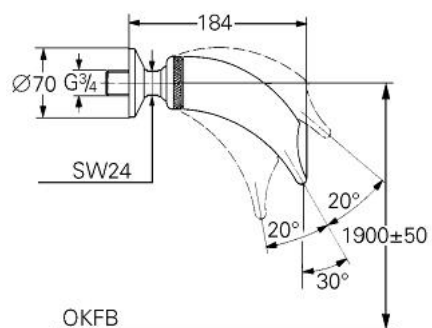

28 088 000 RELEXA PARĂ DE DUȘ BAIȚUITA 3/4"

DESCRIEREA PRODUSULUI

- Colour: cromat
- cu racord cu bilă
- racord de 3/4"
- debit recomandat între 40 și 100 l/min
- suprafață GROHE LongLife

Pure Freude
an Wasser

28 088 000 RELEXA PARĂ DE DUȘ BAIȚUITA 3/4"

No exploded view is available for this spare part list.

PIESE DE SCHIMB , ianuarie 1979 – now

1: Șild (Spare part-nr. 08390000)

2: kit de etanșare (Spare part-nr. 45131000)