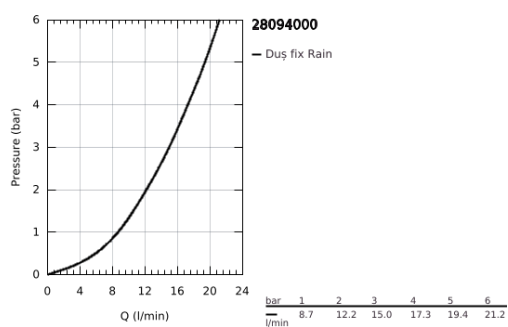

28 094 000 RELEXA PLUS 50 DUȘ FIX 1 PULVERIZARE

DESCRIEREA PRODUSULUI

- Colour: cromat
- cu racord cu bilă
- racord de 1/2"
- suprafață GROHE LongLife
- debit reglabil
- fără braț de duș

28 094 000 RELEXA PLUS 50 DUȘ FIX 1 PULVERIZARE