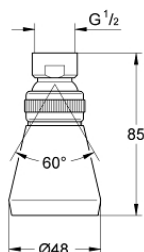

28 094 000 RELEXA PLUS 50 DUȘ FIX 1 PULVERIZARE

DESCRIEREA PRODUSULUI

- Colour: cromat
- cu racord cu bilă
- racord de 1/2"
- suprafață GROHE LongLife
- debit reglabil
- fără braț de duș

28 094 000 RELEXA PLUS 50 DUȘ FIX 1 PULVERIZARE

PIESE DE SCHIMB , ianuarie 1980 – now

1: Disc de etanșare (Spare part-nr. 0119800M)

20.06.90 02.03.95
Neuhaus Klostat.
28.099

28.094