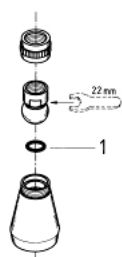

28 094 000 RELEXA PLUS 50 DUȘ FIX 1 PULVERIZARE

DESCRIEREA PRODUSULUI

- Colour: cromat
- cu racord cu bilă
- racord de 1/2"
- suprafață GROHE LongLife
- debit reglabil
- fără braț de duș

28 094 000 RELEXA PLUS 50 DUȘ FIX 1 PULVERIZARE

PIESE DE SCHIMB , ianuarie 1980 – now

1: Disc de etanșare (Spare part-nr. 0119800M)

20.06.90 02.03.95
Neuhaus Klostat.
28.099

28.094