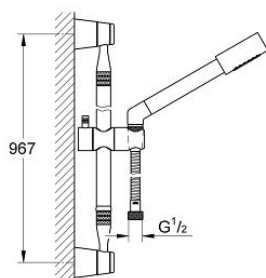

## 28 132 BK0 GROHE F1 SET DE DUȘ 1/2"

### DESCRIEREA PRODUSULUI

- compus din:
- pară de duș Sena (28 034)
- șină de duș, 900 mm (28 349)
- furtun de duș 1.750 mm 1/2" x 1/2" (28 025)
- adaptor de unghi (28 389 000)