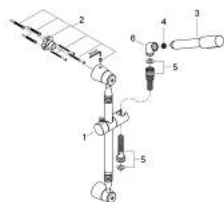

## 28 132 BK0 GROHE F1 SET DE DUȘ 1/2"

### DESCRIEREA PRODUSULUI

- compus din:
- pară de duș Sena (28 034)
- șină de duș, 900 mm (28 349)
- furtun de duș 1.750 mm 1/2" x 1/2" (28 025)
- adaptor de unghi (28 389 000)

### PIESE DE SCHIMB , mai 2003 – now

- 1: Piesă glisantă (Spare part-nr. 10007BK0)
- 2: Set de fixare (Spare part-nr. 40137000)
- 3: Pară de duș cu 1 pulverizare (Spare part-nr. 28034BK0)
- 3.1: Filtru impuritati (Spare part-nr. 0700200M)
- 4: Filtru impuritati (Spare part-nr. 0700200M)
- 5: Furtun metalic (Spare part-nr. 28025BK0)
- 6: Adaptor 1/2" x 1/2" (Spare part-nr. 28389BK0)