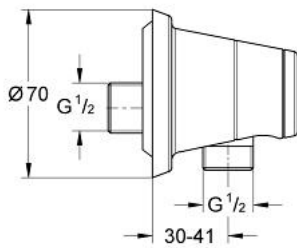

28 135 BK0 GROHE F1 COT RACORD DUȘ ÎN PERETE

DESCRIEREA PRODUSULUI

- protecție împotriva refluxului

28 135 BK0 GROHE F1 COT RACORD DUȘ ÎN PERETE

PIESE DE SCHIMB , mai 2003 – now

1: Ventil de reținere (Spare part-nr. 08565000)