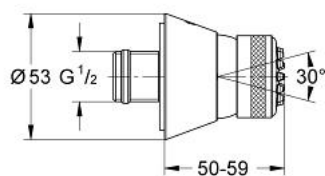

28 166 BK0 RELEXA 50 SIDE SHOWER 1 SPRAY

DESCRIEREA PRODUSULUI

- pulverizare de tip: jet normal
- sistem anti-calcar GROHE SpeedClean
- racord cu bilă
- suprafață GROHE LongLife

28 166 BK0 RELEXA 50 SIDE SHOWER 1 SPRAY

PIESE DE SCHIMB , mai 2003 – now

1: placă de trasare cu jet de apă (Spare part-nr. 45245BK0)