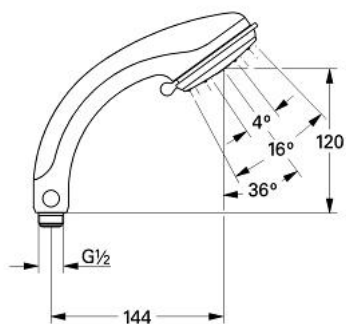

### DESCRIEREA PRODUSULUI

- Colour: cromat
- Turbo Jet (pulverizare normală dura)/Normal (pulverizare duș completa)
- jet apă reglabil
- sistem anti-calcar GROHE SpeedClean
- îmbinare încorporată rapidă Grohclick
- funcția TwistStop pentru prevenirea răsucirii furtunului
- compatibil cu boilere
- GROHE CoolTouch
- optional piesa de legătură cu ventil de reglare a debitului 9,5 l/min. la un debit maxim de 1-6 bari (28637XX)
- suprafață GROHE LongLife

## 28 172 000 RELEXA PLUS 80 DUAL PARĂ DE DUȘ CU 2 PULVERIZĂRI

**PIESE DE SCHIMB** , februarie 2007 – now

1: Piesă de legătură (Spare part-nr. 28635XX0)

2: Filtru impuritati (Spare part-nr. 0700200M)