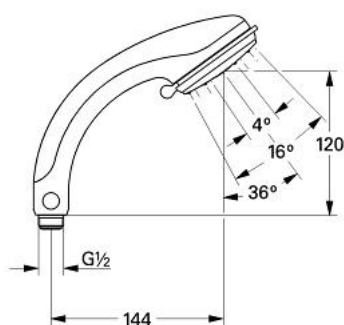

28 172 Z00 RELEXA PLUS 80 DUAL PARĂ DE DUȘ CU 2 PULVERIZĂRI

DESCRIEREA PRODUSULUI

- Colour: eurobrass
- Turbo Jet (pulverizare normală dura)/Normal (pulverizare duș completa)
- jet apă reglabil
- sistem anti-calcar GROHE SpeedClean
- îmbinare încorporată rapidă Grohclick
- funcția TwistStop pentru prevenirea răsucirii furtunului
- compatibil cu boilere
- GROHE CoolTouch
- optional piesa de legătură cu ventil de reglare a debitului 9,5 l/min. la un debit maxim de 1-6 bari (28637XX)
- suprafață GROHE LongLife

28 172 Z00 RELEXA PLUS 80 DUAL PARĂ DE DUȘ CU 2 PULVERIZĂRI

PIESE DE SCHIMB , ianuarie 1991 – now

- 1: placă de trasare cu jet de apă (Spare part-nr. 45655Z00)
- 2: Piesă de legătură (Spare part-nr. 28635XX0)
- 2.1: Disc de etanșare Ø11 x Ø2 (Spare part-nr. 0122400M)
- 3: Filtru impuritati (Spare part-nr. 0700200M)