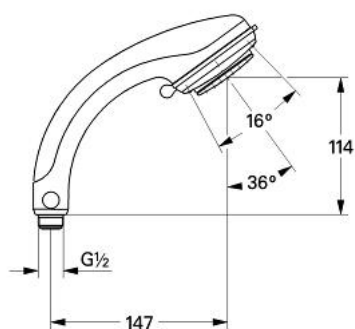

28 174 000 RELEXA PLUS 80 CHAMPAGNE PARĂ DE DUȘ CU 2 PULVERIZĂRI

DESCRIEREA PRODUSULUI

- Colour: cromat
- tipuri de jet: jet/pulverizare Champagne
- jet apă reglabil
- sistem anti-calcar GROHE SpeedClean
- îmbinare încorporată rapidă Grohclick
- funcția TwistStop pentru prevenirea răsucirii furtunului
- compatibil cu boilere
- GROHE CoolTouch
- optional piesa de legătură cu ventil de reglare a debitului 9,5 l/min. la un debit maxim de 1-6 bari (28637XX)
- suprafață GROHE LongLife

28 174 000 RELEXA PLUS 80 CHAMPAGNE PARĂ DE DUȘ CU 2 PULVERIZĂRI

PIESE DE SCHIMB , februarie 2007 – now

1: Piesă de legătură (Spare part-nr. 28635XX0)

2: Filtru impuritati (Spare part-nr. 0700200M)