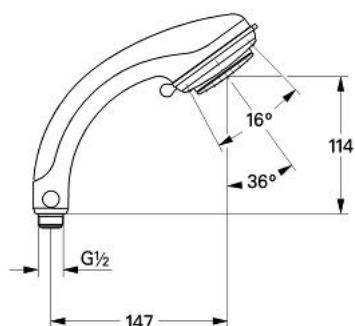

28 174 AG0 RELEXA PLUS 80 CHAMPAGNE PARĂ DE DUȘ CU 2 PULVERIZĂRI

DESCRIEREA PRODUSULUI

- Colour: aranja/gold
- tipuri de jet: jet/pulverizare Champagne
- jet apă reglabil
- sistem anti-calcar GROHE SpeedClean
- îmbinare încorporată rapidă Grohclick
- funcția TwistStop pentru prevenirea răsucirii furtunului
- compatibil cu boilere
- GROHE CoolTouch
- optional piesa de legătură cu ventil de reglare a debitului 9,5 l/min. la un debit maxim de 1-6 bari (28637XX)
- suprafață GROHE LongLife

28 174 AG0 RELEXA PLUS 80 CHAMPAGNE PARĂ DE DUȘ CU 2 PULVERIZĂRI

PIESE DE SCHIMB , ianuarie 1991 – now

- 1: placă de trasare cu jet de apă (Spare part-nr. 45658AG0)
- 2: Piesă de legătură (Spare part-nr. 28635XX0)
- 2.1: Disc de etanșare Ø11 x Ø2 (Spare part-nr. 0122400M)
- 3: Filtru impuritati (Spare part-nr. 0700200M)