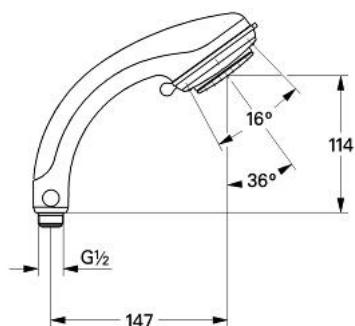

## 28 174 CA0 RELEXA PLUS 80 CHAMPAGNE PARĂ DE DUȘ CU 2 PULVERIZĂRI

### DESCRIEREA PRODUSULUI

- tipuri de jet: jet/pulverizare Champagne
- jet apă reglabil
- sistem anti-calcar GROHE SpeedClean
- îmbinare încorporată rapidă Grohclick
- funcția TwistStop pentru prevenirea răsucirii furtunului
- compatibil cu boilere
- GROHE CoolTouch
- optional piesa de legătură cu ventil de reglare a debitului 9,5 l/min. la un debit maxim de 1-6 bari (28637XX)
- suprafață GROHE LongLife

## 28 174 CA0 RELEXA PLUS 80 CHAMPAGNE PARĂ DE DUȘ CU 2 PULVERIZĂRI

**PIESE DE SCHIMB** , ianuarie 1991 – now

- 1: placă de trasare cu jet de apă (Spare part-nr. 45658CA0)
- 2: Piesă de legătură (Spare part-nr. 28635XX0)
- 2.1: Disc de etanșare Ø11 x Ø2 (Spare part-nr. 0122400M)
- 3: Filtru impuritati (Spare part-nr. 0700200M)