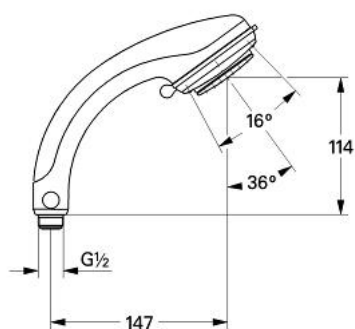

## 28 174 G00 RELEXA PLUS 80 CHAMPAGNE PARĂ DE DUȘ CU 2 PULVERIZĂRI

### DESCRIEREA PRODUSULUI

- Colour: gold
- tipuri de jet: jet/pulverizare Champagne
- jet apă reglabil
- sistem anti-calcar GROHE SpeedClean
- îmbinare încorporată rapidă Grohclick
- funcția TwistStop pentru prevenirea răsucirii furtunului
- compatibil cu boilere
- GROHE CoolTouch
- suprafață GROHE LongLife
- optional piesa de legătură cu ventil de reglare a debitului 9,5 l/min. la un debit maxim de 1-6 bari (28637XX)

## 28 174 G00 RELEXA PLUS 80 CHAMPAGNE PARĂ DE DUȘ CU 2 PULVERIZĂRI

**PIESE DE SCHIMB** , ianuarie 1991 – now

- 1: placă de trasare cu jet de apă (Spare part-nr. 45658G00)
- 2: Piesă de legătură (Spare part-nr. 28635XX0)
- 2.1: Disc de etanșare Ø11 x Ø2 (Spare part-nr. 0122400M)
- 3: Filtru impuritati (Spare part-nr. 0700200M)