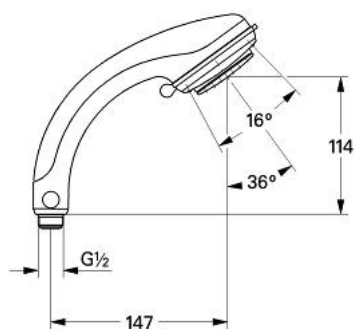

28 174 IG0 RELEXA PLUS 80 CHAMPAGNE PARĂ DE DUȘ CU 2 PULVERIZĂRI

DESCRIEREA PRODUSULUI

- Colour: chrome/gold
- tipuri de jet: jet/pulverizare Champagne
- jet apă reglabil
- sistem anti-calcar GROHE SpeedClean
- îmbinare încorporată rapidă Grohclick
- funcția TwistStop pentru prevenirea răsucirii furtunului
- compatibil cu boilere
- GROHE CoolTouch
- optional piesa de legătură cu ventil de reglare a debitului 9,5 l/min. la un debit maxim de 1-6 bari (28637XX)
- suprafață GROHE LongLife

28 174 IG0 RELEXA PLUS 80 CHAMPAGNE PARĂ DE DUȘ CU 2 PULVERIZĂRI

PIESE DE SCHIMB , ianuarie 1991 – now

1: placă de trasare cu jet de apă (Spare part-nr. 45658IG0)

2: Piesă de legătură (Spare part-nr. 28635XX0)