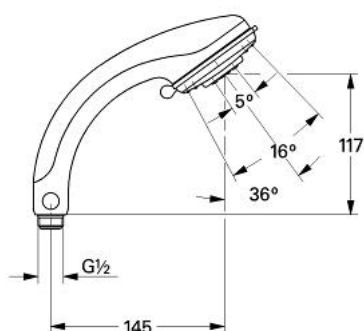

### DESCRIEREA PRODUSULUI

- Colour: cromat
- Pulsator/Normal
- jet apă reglabil
- sistem anti-calcar GROHE SpeedClean
- îmbinare încorporată rapidă Grohclick
- funcția TwistStop pentru prevenirea răsucirii furtunului
- compatibil cu boilere
- GROHE CoolTouch
- optional piesa de legătură cu ventil de reglare a debitului 9,5 l/min. la un debit maxim de 1-6 bari (28637XX)
- suprafață GROHE LongLife

## 28 176 000 RELEXA PLUS 80 PULSATOR PARĂ DE DUȘ CU 2 PULVERIZĂRI

**PIESE DE SCHIMB** , decembrie 2006 – now

1: Piesă de legătură (Spare part-nr. 28635XX0)

2: Filtru impuritati (Spare part-nr. 0700200M)