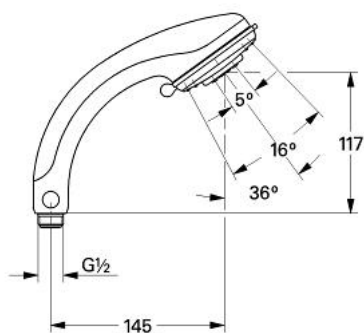

28 176 IG0 RELEXA PLUS 80 PULSATOR PARĂ DE DUȘ CU 2 PULVERIZĂRI

DESCRIEREA PRODUSULUI

- Colour: chrome/gold
- Pulsator/Normal
- jet apă reglabil
- sistem anti-calcar GROHE SpeedClean
- îmbinare încorporată rapidă Grohclick
- funcția TwistStop pentru prevenirea răsucirii furtunului
- compatibil cu boilere
- GROHE CoolTouch
- optional piesa de legătură cu ventil de reglare a debitului 9,5 l/min. la un debit maxim de 1-6 bari (28637XX)
- suprafață GROHE LongLife

28 176 IG0 RELEXA PLUS 80 PULSATOR PARĂ DE DUȘ CU 2 PULVERIZĂRI

PIESE DE SCHIMB , ianuarie 1991 – now

- 1: kit de înlocuire pentru duș (Spare part-nr. 45656XX0)
- 2: placă de trasare cu jet de apă (Spare part-nr. 45657IG0)
- 3: Piesă de legătură (Spare part-nr. 28635XX0)
- 3.1: Disc de etanșare Ø11 x Ø2 (Spare part-nr. 0122400M)
- 4: Filtru impuritati (Spare part-nr. 0700200M)
- 5: Cheie de dezasamblare (Spare part-nr. 45654000)