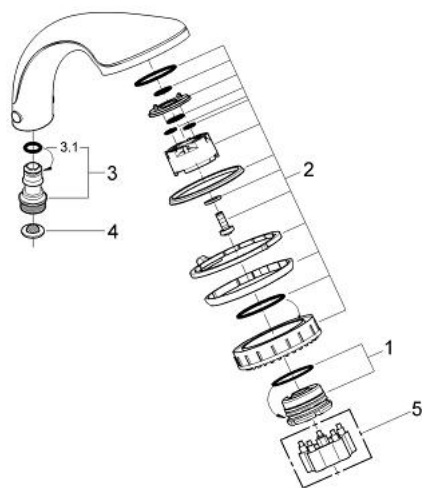

28 176 IG0 RELEXA PLUS 80 PULSATOR PARĂ DE DUȘ CU 2 PULVERIZĂRI

DESCRIEREA PRODUSULUI

- Colour: chrome/gold
- Pulsator/Normal
- jet apă reglabil
- sistem anti-calcar GROHE SpeedClean
- îmbinare încorporată rapidă Grohclick
- funcția TwistStop pentru prevenirea răsucirii furtunului
- compatibil cu boilere
- GROHE CoolTouch
- optional piesa de legătură cu ventil de reglare a debitului 9,5 l/min. la un debit maxim de 1-6 bari (28637XX)
- suprafață GROHE LongLife

28 176 IG0 RELEXA PLUS 80 PULSATOR PARĂ DE DUȘ CU 2 PULVERIZĂRI

PIESE DE SCHIMB , ianuarie 1991 – now

- 1: kit de înlocuire pentru duș (Spare part-nr. 45656XX0)
- 2: placă de trasare cu jet de apă (Spare part-nr. 45657IG0)
- 3: Piesă de legătură (Spare part-nr. 28635XX0)
- 3.1: Disc de etanșare Ø11 x Ø2 (Spare part-nr. 0122400M)
- 4: Filtru impuritati (Spare part-nr. 0700200M)
- 5: Cheie de dezasamblare (Spare part-nr. 45654000)