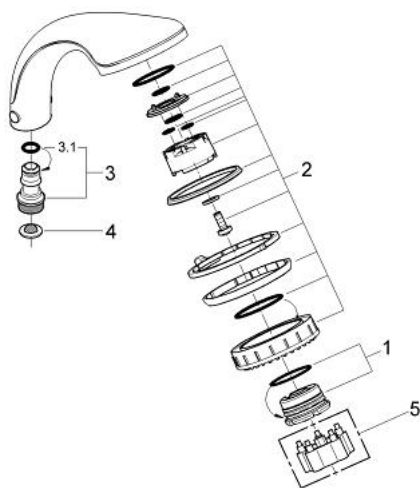

28 176 L00 RELEXA PLUS 80 PULSATOR PARĂ DE DUȘ CU 2 PULVERIZĂRI

DESCRIEREA PRODUSULUI

- Colour: alb
- Pulsator/Normal
- jet apă reglabil
- sistem anti-calcar GROHE SpeedClean
- îmbinare încorporată rapidă Grohclick
- funcția TwistStop pentru prevenirea răsucirii furtunului
- compatibil cu boilere
- GROHE CoolTouch
- optional piesa de legătură cu ventil de reglare a debitului 9,5 l/min. la un debit maxim de 1-6 bari (28637XX)
- suprafață GROHE LongLife

28 176 L00 RELEXA PLUS 80 PULSATOR PARĂ DE DUȘ CU 2 PULVERIZĂRI

PIESE DE SCHIMB , ianuarie 1991 – now

- 1: kit de înlocuire pentru duș (Spare part-nr. 45656XX0)
- 2: placă de trasare cu jet de apă (Spare part-nr. 45657L00)
- 3: Piesă de legătură (Spare part-nr. 28635XX0)
- 3.1: Disc de etanșare Ø11 x Ø2 (Spare part-nr. 0122400M)
- 4: Filtru impuritati (Spare part-nr. 0700200M)
- 5: Cheie de dezasamblare (Spare part-nr. 45654000)