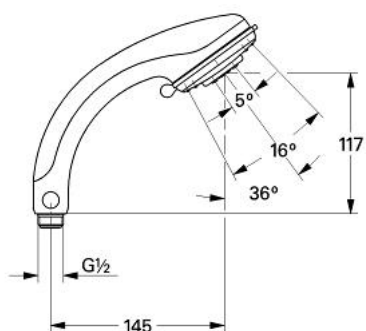

28 176 L00 RELEXA PLUS 80 PULSATOR PARĂ DE DUȘ CU 2 PULVERIZĂRI

DESCRIEREA PRODUSULUI

- Colour: alb
- Pulsator/Normal
- jet apă reglabil
- sistem anti-calcar GROHE SpeedClean
- îmbinare încorporată rapidă Grohclick
- funcția TwistStop pentru prevenirea răsucirii furtunului
- compatibil cu boilere
- GROHE CoolTouch
- optional piesa de legătură cu ventil de reglare a debitului 9,5 l/min. la un debit maxim de 1-6 bari (28637XX)
- suprafață GROHE LongLife

28 176 L00 RELEXA PLUS 80 PULSATOR PARĂ DE DUȘ CU 2 PULVERIZĂRI

PIESE DE SCHIMB , ianuarie 1991 – now

- 1: kit de înlocuire pentru duș (Spare part-nr. 45656XX0)
- 2: placă de trasare cu jet de apă (Spare part-nr. 45657L00)
- 3: Piesă de legătură (Spare part-nr. 28635XX0)
- 3.1: Disc de etanșare Ø11 x Ø2 (Spare part-nr. 0122400M)
- 4: Filtru impuritati (Spare part-nr. 0700200M)
- 5: Cheie de dezasamblare (Spare part-nr. 45654000)