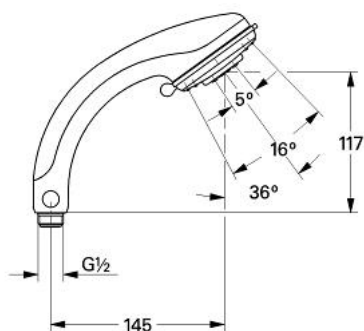

## 28 176 LG0 RELEXA PLUS 80 PULSATOR PARĂ DE DUȘ CU 2 PULVERIZĂRI

### DESCRIEREA PRODUSULUI

- Pulsator/Normal
- jet apă reglabil
- sistem anti-calcar GROHE SpeedClean
- îmbinare încorporată rapidă Grohclick
- funcția TwistStop pentru prevenirea răsucirii furtunului
- compatibil cu boilere
- GROHE CoolTouch
- optional piesa de legătură cu ventil de reglare a debitului 9,5 l/min. la un debit maxim de 1-6 bari (28637XX)
- suprafață GROHE LongLife

### PIESE DE SCHIMB , ianuarie 1991 – now

- 1: kit de înlocuire pentru duș (Spare part-nr. 45656XX0)
- 2: placă de trasare cu jet de apă (Spare part-nr. 45657LG0)
- 3: Piesă de legătură (Spare part-nr. 28635XX0)
- 3.1: Disc de etanșare Ø11 x Ø2 (Spare part-nr. 0122400M)
- 4: Filtru impuritati (Spare part-nr. 0700200M)
- 5: Cheie de dezasamblare (Spare part-nr. 45654000)