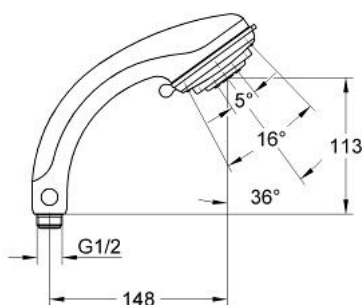

28 178 AG0 RELEXA PLUS 80 TOP 4 PARĂ DE DUȘ CU 4 PULVERIZĂRI

DESCRIEREA PRODUSULUI

- Colour: aranja/gold
- tipuri de jet: Jet Larg / Needle / Champagne / Pulsator
- GROHE CoolTouch
- suprafață GROHE LongLife
- sistem anti-calcar GROHE SpeedClean
- funcția TwistStop pentru prevenirea răsucirii furtunului
- îmbinare încorporată rapidă Grohclick
- sistem universal de montare compatibil cu furtunurile de duș standard
- compatibil cu boilere
- optional piesa de legătură cu ventil de reglare a debitului 9,5 l/min. la un debit maxim de 1-6 bari (28637XX)

28 178 AG0 RELEXA PLUS 80 TOP 4 PARĂ DE DUȘ CU 4 PULVERIZĂRI

PIESE DE SCHIMB , februarie 2007 – now

1: kit de înlocuire pentru duș (Spare part-nr. 45656XX0)

2: Piesă de legătură (Spare part-nr. 28635XX0)