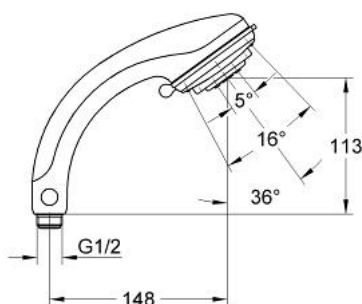

28 178 G00 RELEXA PLUS 80 TOP 4 PARĂ DE DUȘ CU 4 PULVERIZĂRI

DESCRIEREA PRODUSULUI

- Colour: gold
- tipuri de jet: Jet Larg / Needle / Champagne / Pulsator
- GROHE CoolTouch
- suprafață GROHE LongLife
- sistem anti-calcar GROHE SpeedClean
- funcția TwistStop pentru prevenirea răsucirii furtunului
- îmbinare încorporată rapidă Grohclick
- sistem universal de montare compatibil cu furtunurile de duș standard
- compatibil cu boilere
- optional piesa de legătură cu ventil de reglare a debitului 9,5 l/min. la un debit maxim de 1-6 bari (28637XX)

28 178 G00 **RELEXA PLUS 80 TOP 4 PARĂ DE DUȘ CU 4 PULVERIZĂRI**

PIESE DE SCHIMB , ianuarie 1991 – now

- 1: kit de înlocuire pentru duș (Spare part-nr. 45656K00)
- 2: placă de trasare cu jet de apă (Spare part-nr. 45660G00)
- 3: Piesă de legătură (Spare part-nr. 28635XX0)
- 3.1: Disc de etanșare Ø11 x Ø2 (Spare part-nr. 0122400M)
- 4: Filtru impuritati (Spare part-nr. 0700200M)
- 5: Cheie de dezasamblare (Spare part-nr. 45654000)