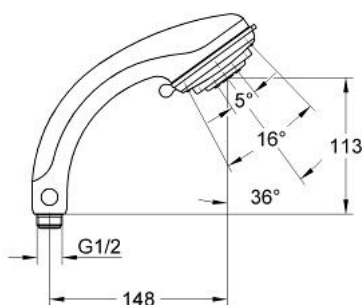

28 178 IG0 RELEXA PLUS 80 TOP 4 PARĂ DE DUȘ CU 4 PULVERIZĂRI

DESCRIEREA PRODUSULUI

- Colour: chrome/gold
- tipuri de jet: Jet Larg / Needle / Champagne / Pulsator
- GROHE CoolTouch
- suprafață GROHE LongLife
- sistem anti-calcar GROHE SpeedClean
- funcția TwistStop pentru prevenirea răsucirii furtunului
- îmbinare încorporată rapidă Grohclick
- sistem universal de montare compatibil cu furtunurile de duș standard
- compatibil cu boilere
- optional piesa de legătură cu ventil de reglare a debitului 9,5 l/min. la un debit maxim de 1-6 bari (28637XX)

28 178 IG0 RELEXA PLUS 80 TOP 4 PARĂ DE DUȘ CU 4 PULVERIZĂRI

PIESE DE SCHIMB , ianuarie 1991 – now

- 1: kit de înlocuire pentru duș (Spare part-nr. 45656K00)
- 2: placă de trasare cu jet de apă (Spare part-nr. 45660IG0)
- 3: Piesă de legătură (Spare part-nr. 28635XX0)
- 3.1: Disc de etanșare Ø11 x Ø2 (Spare part-nr. 0122400M)
- 4: Filtru impuritati (Spare part-nr. 0700200M)
- 5: Cheie de dezasamblare (Spare part-nr. 45654000)