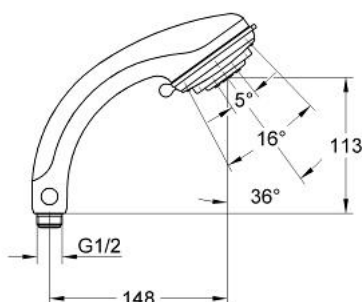

28 178 IN0 RELEXA PLUS 80 TOP 4 PARĂ DE DUȘ CU 4 PULVERIZĂRI

DESCRIEREA PRODUSULUI

- tipuri de jet: Jet Larg / Needle / Champagne / Pulsator
- GROHE CoolTouch
- suprafață GROHE LongLife
- sistem anti-calcar GROHE SpeedClean
- funcția TwistStop pentru prevenirea răsucirii furtunului
- îmbinare încorporată rapidă Grohclick
- sistem universal de montare compatibil cu furtunurile de duș standard
- compatibil cu boilere
- optional piesa de legătură cu ventil de reglare a debitului 9,5 l/min. la un debit maxim de 1-6 bari (28637XX)

28 178 IN0 RELEXA PLUS 80 TOP 4 PARĂ DE DUȘ CU 4 PULVERIZĂRI

PIESE DE SCHIMB , ianuarie 1991 – now

- 1: kit de înlocuire pentru duș (Spare part-nr. 45656XX0)
- 2: placă de trasare cu jet de apă (Spare part-nr. 45660SF0)
- 3: Piesă de legătură (Spare part-nr. 28635XX0)
- 3.1: Disc de etanșare Ø11 x Ø2 (Spare part-nr. 0122400M)
- 4: Filtru impuritati (Spare part-nr. 0700200M)
- 5: Cheie de dezasamblare (Spare part-nr. 45654000)