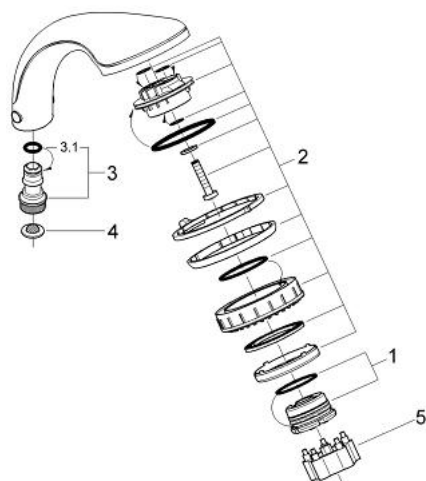

28 178 IN0 RELEXA PLUS 80 TOP 4 PARĂ DE DUȘ CU 4 PULVERIZĂRI

DESCRIEREA PRODUSULUI

- tipuri de jet: Jet Larg / Needle / Champagne / Pulsator
- GROHE CoolTouch
- suprafață GROHE LongLife
- sistem anti-calcar GROHE SpeedClean
- funcția TwistStop pentru prevenirea răsucirii furtunului
- îmbinare încorporată rapidă Grohclick
- sistem universal de montare compatibil cu furtunurile de duș standard
- compatibil cu boilere
- optional piesa de legătură cu ventil de reglare a debitului 9,5 l/min. la un debit maxim de 1-6 bari (28637XX)

28 178 IN0 RELEXA PLUS 80 TOP 4 PARĂ DE DUȘ CU 4 PULVERIZĂRI

PIESE DE SCHIMB , ianuarie 1991 – now

- 1: kit de înlocuire pentru duș (Spare part-nr. 45656XX0)
- 2: placă de trasare cu jet de apă (Spare part-nr. 45660SF0)
- 3: Piesă de legătură (Spare part-nr. 28635XX0)
- 3.1: Disc de etanșare Ø11 x Ø2 (Spare part-nr. 0122400M)
- 4: Filtru impuritati (Spare part-nr. 0700200M)
- 5: Cheie de dezasamblare (Spare part-nr. 45654000)