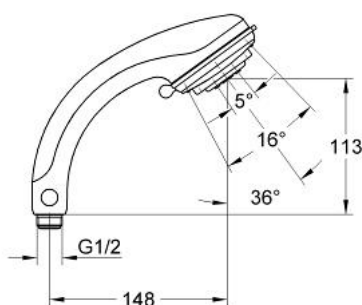

28 178 IS0 RELEXA PLUS 80 TOP 4 PARĂ DE DUȘ CU 4 PULVERIZĂRI

DESCRIEREA PRODUSULUI

- tipuri de jet: Jet Larg / Needle / Champagne / Pulsator
- GROHE CoolTouch
- suprafață GROHE LongLife
- sistem anti-calcar GROHE SpeedClean
- funcția TwistStop pentru prevenirea răsucirii furtunului
- îmbinare încorporată rapidă Grohclick
- sistem universal de montare compatibil cu furtunurile de duș standard
- compatibil cu boilere
- optional piesa de legătură cu ventil de reglare a debitului 9,5 l/min. la un debit maxim de 1-6 bari (28637XX)

28 178 IS0 RELEXA PLUS 80 TOP 4 PARĂ DE DUȘ CU 4 PULVERIZĂRI

PIESE DE SCHIMB , ianuarie 1991 – now

- 1: kit de înlocuire pentru duș (Spare part-nr. 45656XX0)
- 2: placă de trasare cu jet de apă (Spare part-nr. 45660SE0)
- 3: Piesă de legătură (Spare part-nr. 28635XX0)
- 3.1: Disc de etanșare Ø11 x Ø2 (Spare part-nr. 0122400M)
- 4: Filtru impuritati (Spare part-nr. 0700200M)
- 5: Cheie de dezasamblare (Spare part-nr. 45654000)