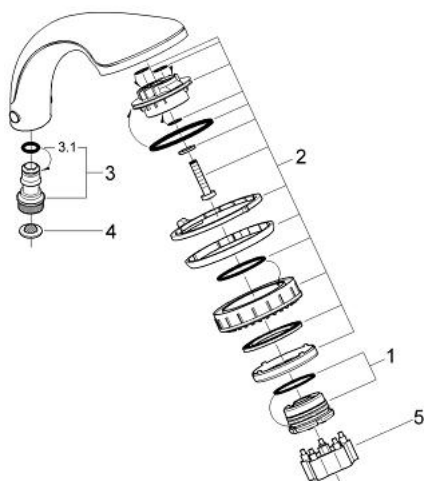

28 178 IS0 RELEXA PLUS 80 TOP 4 PARĂ DE DUȘ CU 4 PULVERIZĂRI

DESCRIEREA PRODUSULUI

- tipuri de jet: Jet Larg / Needle / Champagne / Pulsator
- GROHE CoolTouch
- suprafață GROHE LongLife
- sistem anti-calcar GROHE SpeedClean
- funcția TwistStop pentru prevenirea răsucirii furtunului
- îmbinare încorporată rapidă Grohclick
- sistem universal de montare compatibil cu furtunurile de duș standard
- compatibil cu boilere
- optional piesa de legătură cu ventil de reglare a debitului 9,5 l/min. la un debit maxim de 1-6 bari (28637XX)

28 178 IS0 RELEXA PLUS 80 TOP 4 PARĂ DE DUȘ CU 4 PULVERIZĂRI

PIESE DE SCHIMB , ianuarie 1991 – now

- 1: kit de înlocuire pentru duș (Spare part-nr. 45656XX0)
- 2: placă de trasare cu jet de apă (Spare part-nr. 45660SE0)
- 3: Piesă de legătură (Spare part-nr. 28635XX0)
- 3.1: Disc de etanșare Ø11 x Ø2 (Spare part-nr. 0122400M)
- 4: Filtru impuritati (Spare part-nr. 0700200M)
- 5: Cheie de dezasamblare (Spare part-nr. 45654000)