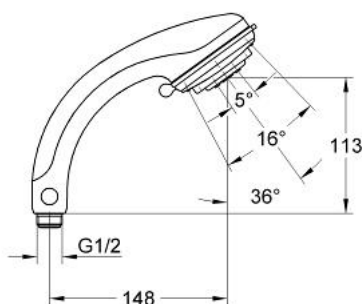

## 28 178 L00 RELEXA PLUS 80 TOP 4 PARĂ DE DUȘ CU 4 PULVERIZĂRI

### DESCRIEREA PRODUSULUI

- Colour: alb
- tipuri de jet: Jet Larg / Needle / Champagne / Pulsator
- GROHE CoolTouch
- suprafață GROHE LongLife
- sistem anti-calcar GROHE SpeedClean
- funcția TwistStop pentru prevenirea răsucirii furtunului
- îmbinare încorporată rapidă Grohclick
- sistem universal de montare compatibil cu furtunurile de duș standard
- compatibil cu boilere
- optional piesa de legătură cu ventil de reglare a debitului 9,5 l/min. la un debit maxim de 1-6 bari (28637XX)

## 28 178 L00 RELEXA PLUS 80 TOP 4 PARĂ DE DUȘ CU 4 PULVERIZĂRI

**PIESE DE SCHIMB** , ianuarie 1991 – now

- 1: kit de înlocuire pentru duș (Spare part-nr. 45656XX0)
- 2: placă de trasare cu jet de apă (Spare part-nr. 45660L00)
- 3: Piesă de legătură (Spare part-nr. 28635XX0)
- 3.1: Disc de etanșare Ø11 x Ø2 (Spare part-nr. 0122400M)
- 4: Filtru impuritati (Spare part-nr. 0700200M)
- 5: Cheie de dezasamblare (Spare part-nr. 45654000)