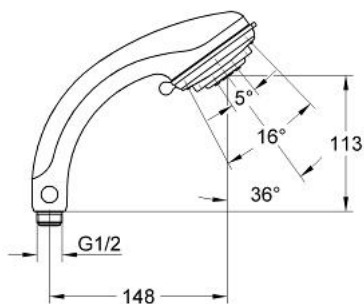

28 178 LG0 RELEXA PLUS 80 TOP 4 PARĂ DE DUȘ CU 4 PULVERIZĂRI

DESCRIEREA PRODUSULUI

- tipuri de jet: Jet Larg / Needle / Champagne / Pulsator
- GROHE CoolTouch
- suprafață GROHE LongLife
- sistem anti-calcar GROHE SpeedClean
- funcția TwistStop pentru prevenirea răsucirii furtunului
- îmbinare încorporată rapidă Grohclick
- sistem universal de montare compatibil cu furtunurile de duș standard
- compatibil cu boilere
- optional piesa de legătură cu ventil de reglare a debitului 9,5 l/min. la un debit maxim de 1-6 bari (28637XX)

28 178 LG0 RELEXA PLUS 80 TOP 4 PARĂ DE DUȘ CU 4 PULVERIZĂRI

PIESE DE SCHIMB , ianuarie 1991 – now

- 1: kit de înlocuire pentru duș (Spare part-nr. 45656K00)
- 2: placă de trasare cu jet de apă (Spare part-nr. 45660LG0)
- 3: Piesă de legătură (Spare part-nr. 28635XX0)
- 3.1: Disc de etanșare Ø11 x Ø2 (Spare part-nr. 0122400M)
- 4: Filtru impuritati (Spare part-nr. 0700200M)
- 5: Cheie de dezasamblare (Spare part-nr. 45654000)