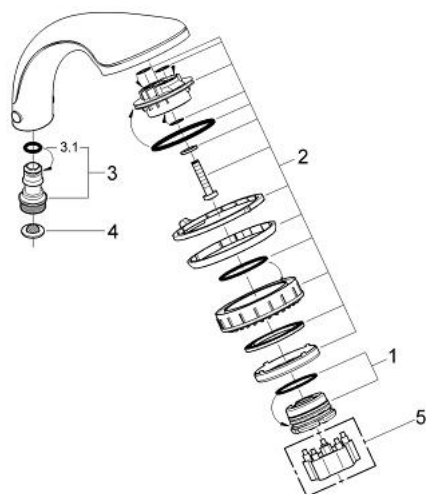

28 178 LG0 RELEXA PLUS 80 TOP 4 PARĂ DE DUȘ CU 4 PULVERIZĂRI

DESCRIEREA PRODUSULUI

- tipuri de jet: Jet Larg / Needle / Champagne / Pulsator
- GROHE CoolTouch
- suprafață GROHE LongLife
- sistem anti-calcar GROHE SpeedClean
- funcția TwistStop pentru prevenirea răsucirii furtunului
- îmbinare încorporată rapidă Grohclick
- sistem universal de montare compatibil cu furtunurile de duș standard
- compatibil cu boilere
- optional piesa de legătură cu ventil de reglare a debitului 9,5 l/min. la un debit maxim de 1-6 bari (28637XX)

28 178 LG0 RELEXA PLUS 80 TOP 4 PARĂ DE DUȘ CU 4 PULVERIZĂRI

PIESE DE SCHIMB , ianuarie 1991 – now

- 1: kit de înlocuire pentru duș (Spare part-nr. 45656K00)
- 2: placă de trasare cu jet de apă (Spare part-nr. 45660LG0)
- 3: Piesă de legătură (Spare part-nr. 28635XX0)
- 3.1: Disc de etanșare Ø11 x Ø2 (Spare part-nr. 0122400M)
- 4: Filtru impuritati (Spare part-nr. 0700200M)
- 5: Cheie de dezasamblare (Spare part-nr. 45654000)