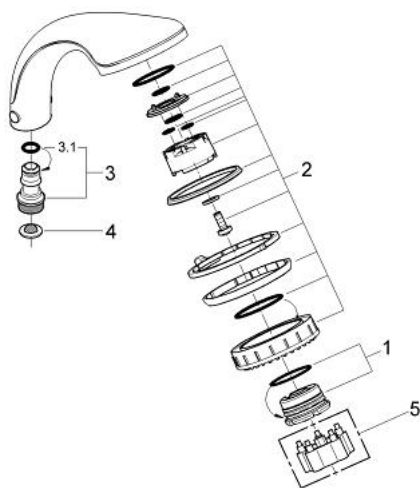

### DESCRIEREA PRODUSULUI

- Colour: cromat
- Laminar/Normal
- jet apă reglabil
- include mână pentru masaj la duș din fibre naturale
- sistem anti-calcar GROHE SpeedClean
- îmbinare încorporată rapidă Grohclick
- funcția TwistStop pentru prevenirea răsucirii furtunului
- compatibil cu boilere
- GROHE CoolTouch
- suprafață GROHE LongLife

## 28 182 000 RELEXA PLUS 80 SAUNA PARĂ DE DUȘ CU 2 PULVERIZĂRI

**PIESE DE SCHIMB** , decembrie 2006 – now

1: Piesă de legătură (Spare part-nr. 28635XX0)

2: Filtru impuritati (Spare part-nr. 0700200M)

3: Cheie de dezasamblare (Spare part-nr. 45654000)\*