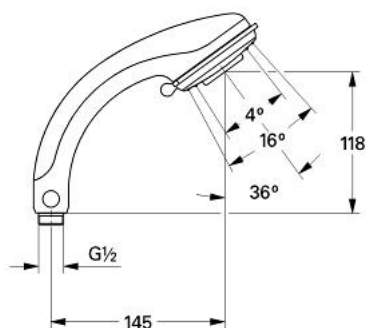

### DESCRIEREA PRODUSULUI

- Colour: cromat
- Laminar/Normal
- jet apă reglabil
- include mână pentru masaj la duș din fibre naturale
- sistem anti-calcar GROHE SpeedClean
- îmbinare încorporată rapidă Grohclick
- funcția TwistStop pentru prevenirea răsucirii furtunului
- compatibil cu boilere
- GROHE CoolTouch
- suprafață GROHE LongLife

## 28 182 000 RELEXA PLUS 80 SAUNA PARĂ DE DUȘ CU 2 PULVERIZĂRI

**PIESE DE SCHIMB** , decembrie 2006 – now

1: Piesă de legătură (Spare part-nr. 28635XX0)

2: Filtru impuritati (Spare part-nr. 0700200M)

3: Cheie de dezasamblare (Spare part-nr. 45654000)\*