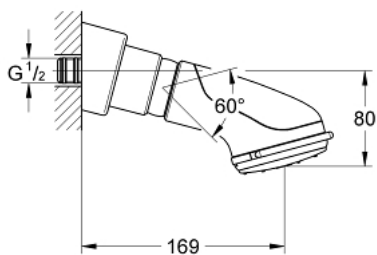

28 190 000 RELEXA PLUS 80 DUAL HEAD SHOWER 2 SPRAYS

DESCRIEREA PRODUSULUI

- Colour: cromat
- Turbo Jet (pulverizare normală dura)/Normal (pulverizare duș completa)
- racord cu bilă
- unghi de înclinație în funcție de montaj
- filet de legătură cu etanșare pre asamblată
- pentru duș, dar în special pentru cadă
- suprafață GROHE LongLife
- sistem anti-calcar GROHE SpeedClean

28 190 000 RELEXA PLUS 80 DUAL HEAD SHOWER 2 SPRAYS

PIESE DE SCHIMB , ianuarie 1991 – now

- 1: placă de trasare cu jet de apă (Spare part-nr. 45663000)
- 2: Șild (Spare part-nr. 45664000)
- 3: Bulon cu filet (Spare part-nr. 45665000)
- 4: Filtru impuritati (Spare part-nr. 0492200M)