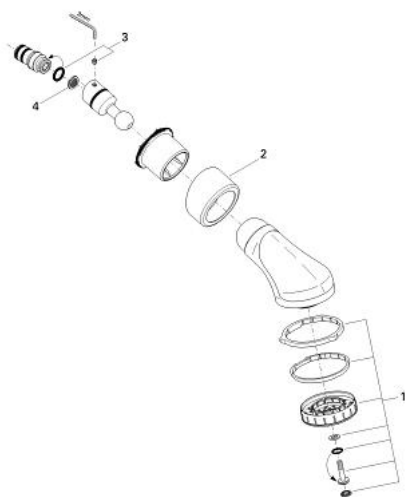

28 190 000 RELEXA PLUS 80 DUAL HEAD SHOWER 2 SPRAYS

DESCRIEREA PRODUSULUI

- Colour: cromat
- Turbo Jet (pulverizare normală dura)/Normal (pulverizare duș completa)
- racord cu bilă
- unghi de înclinație în funcție de montaj
- filet de legătură cu etanșare pre asamblată
- pentru duș, dar în special pentru cadă
- suprafață GROHE LongLife
- sistem anti-calcar GROHE SpeedClean

28 190 000 RELEXA PLUS 80 DUAL HEAD SHOWER 2 SPRAYS

PIESE DE SCHIMB , ianuarie 1991 – now

- 1: placă de trasare cu jet de apă (Spare part-nr. 45663000)
- 2: Șild (Spare part-nr. 45664000)
- 3: Bulon cu filet (Spare part-nr. 45665000)
- 4: Filtru impuritati (Spare part-nr. 0492200M)