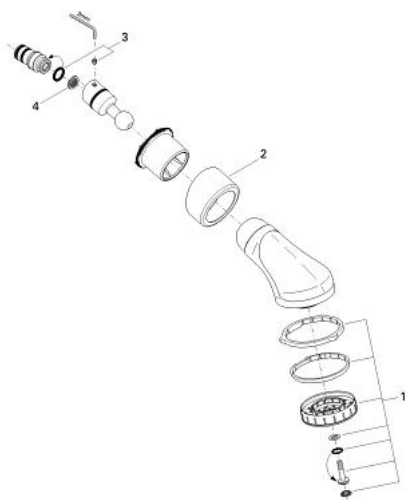

28 190 Z00 RELEXA PLUS 80 DUAL HEAD SHOWER 2 SPRAYS

DESCRIEREA PRODUSULUI

- Colour: eurobrass
- Turbo Jet (pulverizare normală dura)/Normal (pulverizare duș completa)
- racord cu bilă
- unghi de înclinație în funcție de montaj
- filet de legătură cu etanșare pre asamblată
- pentru duș, dar în special pentru cadă
- suprafață GROHE LongLife
- sistem anti-calcar GROHE SpeedClean

28 190 Z00 RELEXA PLUS 80 DUAL HEAD SHOWER 2 SPRAYS

PIESE DE SCHIMB , ianuarie 1991 – now

- 1: placă de trasare cu jet de apă (Spare part-nr. 45663Z00)
- 2: Șild (Spare part-nr. 45664Z00)
- 3: Bulon cu filet (Spare part-nr. 45665000)
- 4: Filtru impuritati (Spare part-nr. 0492200M)