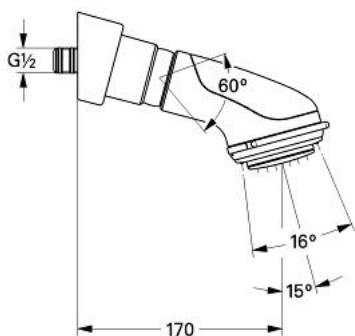

28 192 000 RELEXA PLUS DUȘ FIX CHAMPAGNE, 1/2"

DESCRIEREA PRODUSULUI

- Colour: cromat
- jet apă reglabil
- tipuri de jet: jet/pulverizare Champagne
- sistem anti-calcar GROHE SpeedClean
- racord cu bilă
- unghi de înclinație în funcție de montaj
- pentru duș, dar în special pentru cadă
- filet de legătură cu etanșare pre asamblată
- suprafață GROHE LongLife

28 192 000 RELEXA PLUS DUȘ FIX CHAMPAGNE, 1/2"

28.192

PIESE DE SCHIMB , ianuarie 1991 – now

- 1: placă de trasare cu jet de apă (Spare part-nr. 45666000)
- 2: Șild (Spare part-nr. 45664000)
- 3: Bulon cu filet (Spare part-nr. 45665000)
- 4: Filtru impuritati (Spare part-nr. 0492200M)