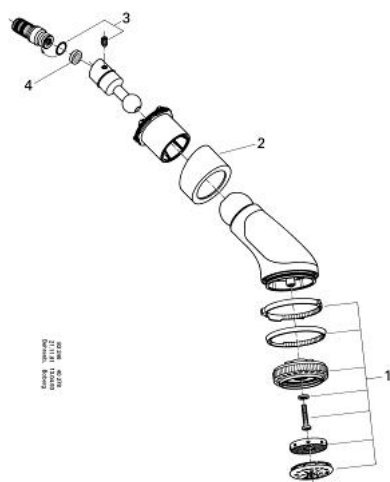

28 192 000 RELEXA PLUS DUȘ FIX CHAMPAGNE, 1/2"

DESCRIEREA PRODUSULUI

- Colour: cromat
- jet apă reglabil
- tipuri de jet: jet/pulverizare Champagne
- sistem anti-calcar GROHE SpeedClean
- racord cu bilă
- unghi de înclinație în funcție de montaj
- pentru duș, dar în special pentru cadă
- filet de legătură cu etanșare pre asamblată
- suprafață GROHE LongLife

28 192 000 RELEXA PLUS DUȘ FIX CHAMPAGNE, 1/2"

28.192

PIESE DE SCHIMB , ianuarie 1991 – now

- 1: placă de trasare cu jet de apă (Spare part-nr. 45666000)
- 2: Șild (Spare part-nr. 45664000)
- 3: Bulon cu filet (Spare part-nr. 45665000)
- 4: Filtru impuritati (Spare part-nr. 0492200M)