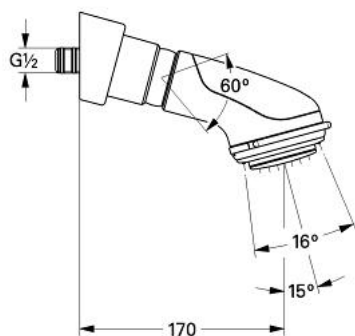

## 28 192 L00 RELEXA PLUS DUȘ FIX CHAMPAGNE, 1/2"

### DESCRIEREA PRODUSULUI

- Colour: alb
- jet apă reglabil
- tipuri de jet: jet/pulverizare Champagne
- sistem anti-calcar GROHE SpeedClean
- racord cu bilă
- unghi de înclinație în funcție de montaj
- pentru duș, dar în special pentru cadă
- filet de legătură cu etanșare pre asamblată
- suprafață GROHE LongLife

## 28 192 L00 RELEXA PLUS DUȘ FIX CHAMPAGNE, 1/2"

28.192

### PIESE DE SCHIMB , ianuarie 1991 – now

- 1: placă de trasare cu jet de apă (Spare part-nr. 45666L00)
- 2: Șild (Spare part-nr. 45664L00)
- 3: Bulon cu filet (Spare part-nr. 45665000)
- 4: Filtru impuritati (Spare part-nr. 0492200M)