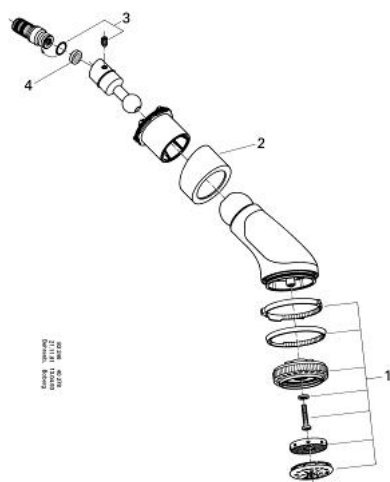

## 28 192 L00 RELEXA PLUS DUȘ FIX CHAMPAGNE, 1/2"

### DESCRIEREA PRODUSULUI

- Colour: alb
- jet apă reglabil
- tipuri de jet: jet/pulverizare Champagne
- sistem anti-calcar GROHE SpeedClean
- racord cu bilă
- unghi de înclinație în funcție de montaj
- pentru duș, dar în special pentru cadă
- filet de legătură cu etanșare pre asamblată
- suprafață GROHE LongLife

## 28 192 L00 RELEXA PLUS DUȘ FIX CHAMPAGNE, 1/2"

28.192

### PIESE DE SCHIMB , ianuarie 1991 – now

- 1: placă de trasare cu jet de apă (Spare part-nr. 45666L00)
- 2: Șild (Spare part-nr. 45664L00)
- 3: Bulon cu filet (Spare part-nr. 45665000)
- 4: Filtru impuritati (Spare part-nr. 0492200M)