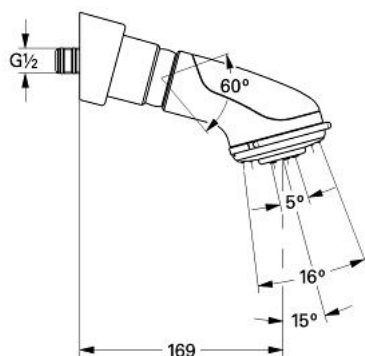

28 194 000 RELEXA PLUS DUȘ FIX PULSATOR, 1/2"

DESCRIEREA PRODUSULUI

- Colour: cromat
- jet apă reglabil
- Pulsator/Normal
- sistem anti-calcar GROHE SpeedClean
- racord cu bilă
- unghi de înclinație în funcție de montaj
- pentru duș, dar în special pentru cadă
- filet de legătură cu etanșare pre asamblată
- suprafață GROHE LongLife

28 194 000 RELEXA PLUS DUȘ FIX PULSATOR, 1/2"

PIESE DE SCHIMB , ianuarie 1991 – now

- 1: kit de înlocuire pentru duș (Spare part-nr. 45656XX0)
- 2: Suprafață de pulverizare (Spare part-nr. 45668000)
- 3: Șild (Spare part-nr. 45664000)
- 4: Bulon cu filet (Spare part-nr. 45665000)
- 5: Filtru impuritati (Spare part-nr. 0492200M)
- 6: Cheie de dezasamblare (Spare part-nr. 45654000)
- 6: Cheie de dezasamblare (Spare part-nr. 45654000)*