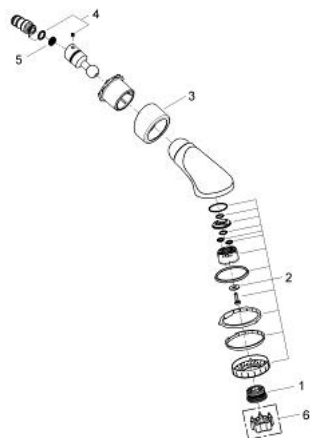

28 194 000 RELEXA PLUS DUȘ FIX PULSATOR, 1/2"

DESCRIEREA PRODUSULUI

- Colour: cromat
- jet apă reglabil
- Pulsator/Normal
- sistem anti-calcar GROHE SpeedClean
- racord cu bilă
- unghi de înclinație în funcție de montaj
- pentru duș, dar în special pentru cadă
- filet de legătură cu etanșare pre asamblată
- suprafață GROHE LongLife

28 194 000 RELEXA PLUS DUȘ FIX PULSATOR, 1/2"

PIESE DE SCHIMB , ianuarie 1991 – now

- 1: kit de înlocuire pentru duș (Spare part-nr. 45656XX0)
- 2: Suprafață de pulverizare (Spare part-nr. 45668000)
- 3: Șild (Spare part-nr. 45664000)
- 4: Bulon cu filet (Spare part-nr. 45665000)
- 5: Filtru impuritati (Spare part-nr. 0492200M)
- 6: Cheie de dezasamblare (Spare part-nr. 45654000)
- 6: Cheie de dezasamblare (Spare part-nr. 45654000)*