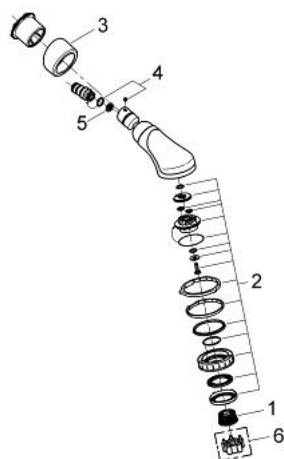

28 196 000 RELEXA PLUS 80 TOP 4 DUȘ FIX CU 4 PULVERIZĂRI

DESCRIEREA PRODUSULUI

- Colour: cromat
- tipuri de jet: Jet Larg / Needle / Champagne / Pulsator
- racord cu bilă
- unghi de înclinație în funcție de montaj
- filet de legătură cu etanșare pre asamblată
- pentru duș, dar în special pentru cadă
- braț de duș
- suprafață GROHE LongLife
- sistem anti-calcar GROHE SpeedClean

28 196 000 RELEXA PLUS 80 TOP 4 DUȘ FIX CU 4 PULVERIZĂRI

PIESE DE SCHIMB , ianuarie 1991 – now

1: kit de înlocuire pentru duș (Spare part-nr. 45656XX0)

2: Suprafață de pulverizare (Spare part-nr. 45669000)

3: Șild (Spare part-nr. 45664000)

4: Bulon cu filet (Spare part-nr. 45665000)

5: Filtru impuritati (Spare part-nr. 0492200M)

6: Cheie de dezasamblare (Spare part-nr. 45654000)

6: Cheie de dezasamblare (Spare part-nr. 45654000)*