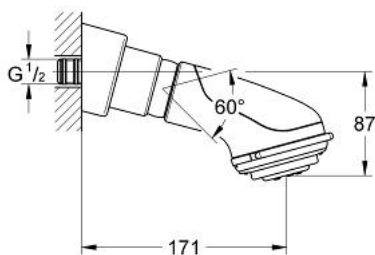

28 196 000 RELEXA PLUS 80 TOP 4 DUȘ FIX CU 4 PULVERIZĂRI

DESCRIEREA PRODUSULUI

- Colour: cromat
- tipuri de jet: Jet Larg / Needle / Champagne / Pulsator
- racord cu bilă
- unghi de înclinație în funcție de montaj
- filet de legătură cu etanșare pre asamblată
- pentru duș, dar în special pentru cadă
- braț de duș
- suprafață GROHE LongLife
- sistem anti-calcar GROHE SpeedClean

28 196 000 RELEXA PLUS 80 TOP 4 DUȘ FIX CU 4 PULVERIZĂRI

PIESE DE SCHIMB , ianuarie 1991 – now

1: kit de înlocuire pentru duș (Spare part-nr. 45656XX0)

2: Suprafață de pulverizare (Spare part-nr. 45669000)