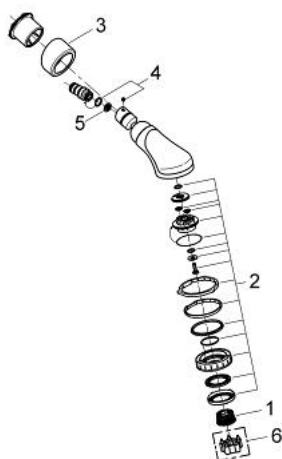

## 28 196 AG0 RELEXA PLUS 80 TOP 4 DUȘ FIX CU 4 PULVERIZĂRI

### DESCRIEREA PRODUSULUI

- Colour: aranja/gold
- tipuri de jet: Jet Larg / Needle / Champagne / Pulsator
- racord cu bilă
- unghi de înclinație în funcție de montaj
- filet de legătură cu etanșare pre asamblată
- pentru duș, dar în special pentru cadă
- braț de duș
- suprafață GROHE LongLife
- sistem anti-calcar GROHE SpeedClean

### PIESE DE SCHIMB , ianuarie 1991 – now

- 1: kit de înlocuire pentru duș (Spare part-nr. 45656K00)
- 2: Suprafață de pulverizare (Spare part-nr. 45669AG0)
- 3: Șild (Spare part-nr. 45664A00)
- 4: Bulon cu filet (Spare part-nr. 45665000)
- 5: Filtru impuritati (Spare part-nr. 0492200M)
- 6: Cheie de dezasamblare (Spare part-nr. 45654000)
- 6: Cheie de dezasamblare (Spare part-nr. 45654000)\*