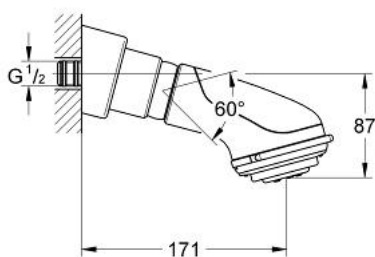

### DESCRIEREA PRODUSULUI

- Colour: aranja/gold
- tipuri de jet: Jet Larg / Needle / Champagne / Pulsator
- racord cu bilă
- unghi de înclinație în funcție de montaj
- filet de legătură cu etanșare pre asamblată
- pentru duș, dar în special pentru cadă
- braț de duș
- suprafață GROHE LongLife
- sistem anti-calcar GROHE SpeedClean