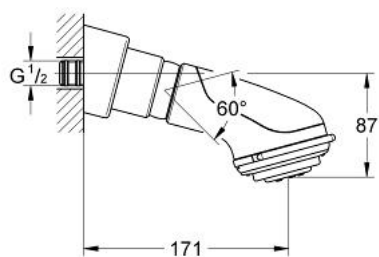

### DESCRIEREA PRODUSULUI

- Colour: silk metal
- tipuri de jet: Jet Larg / Needle / Champagne / Pulsator
- racord cu bilă
- unghi de înclinație în funcție de montaj
- filet de legătură cu etanșare pre asamblată
- pentru duș, dar în special pentru cadă
- braț de duș
- suprafață GROHE LongLife
- sistem anti-calcar GROHE SpeedClean