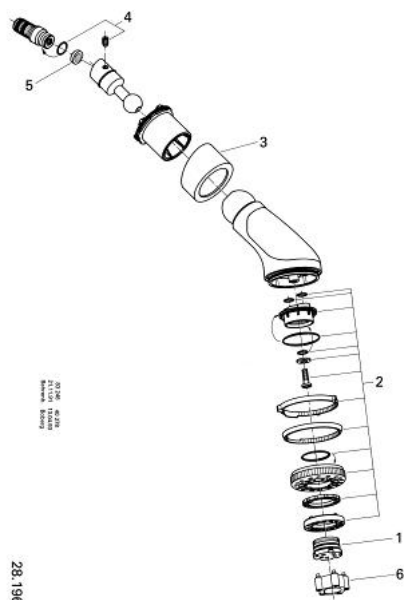

## 28 196 AV0 RELEXA PLUS 80 TOP 4 DUȘ FIX CU 4 PULVERIZĂRI

### DESCRIEREA PRODUSULUI

- Colour: silk metal
- tipuri de jet: Jet Larg / Needle / Champagne / Pulsator
- racord cu bilă
- unghi de înclinație în funcție de montaj
- filet de legătură cu etanșare pre asamblată
- pentru duș, dar în special pentru cadă
- braț de duș
- suprafață GROHE LongLife
- sistem anti-calcar GROHE SpeedClean

### PIESE DE SCHIMB , ianuarie 1991 – now

- 1: kit de înlocuire pentru duș (Spare part-nr. 45656XX0)
- 2: Suprafață de pulverizare (Spare part-nr. 45669AV0)
- 3: Șild (Spare part-nr. 45664AV0)
- 4: Bulon cu filet (Spare part-nr. 45665000)
- 5: Filtru impuritati (Spare part-nr. 0492200M)
- 6: Cheie de dezasamblare (Spare part-nr. 45654000)
- 6: Cheie de dezasamblare (Spare part-nr. 45654000)\*