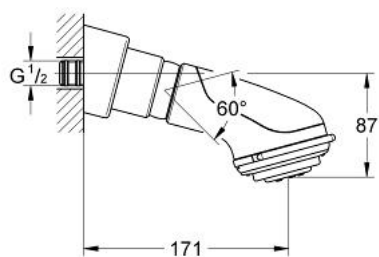

28 196 BE0 RELEXA PLUS 80 TOP 4 DUȘ FIX CU 4 PULVERIZĂRI

DESCRIEREA PRODUSULUI

- Colour: polished nickel
- tipuri de jet: Jet Larg / Needle / Champagne / Pulsator
- racord cu bilă
- unghi de înclinație în funcție de montaj
- filet de legătură cu etanșare pre asamblată
- pentru duș, dar în special pentru cadă
- braț de duș
- suprafață GROHE LongLife
- sistem anti-calcar GROHE SpeedClean

28 196 BE0 **RELEXA PLUS 80 TOP 4 DUȘ FIX CU 4 PULVERIZĂRI**

No exploded view is available for this spare part list.

PIESE DE SCHIMB , ianuarie 1991 – now

- 1: kit de înlocuire pentru duș (Spare part-nr. 45656XX0)
- 2: Suprafață de pulverizare (Spare part-nr. 45669BE0)
- 3: Șild (Spare part-nr. 45664BE0)
- 4: Bulon cu filet (Spare part-nr. 45665000)
- 5: Filtru impuritati (Spare part-nr. 0492200M)
- 6: Cheie de dezasamblare (Spare part-nr. 45654000)
- 6: Cheie de dezasamblare (Spare part-nr. 45654000)*