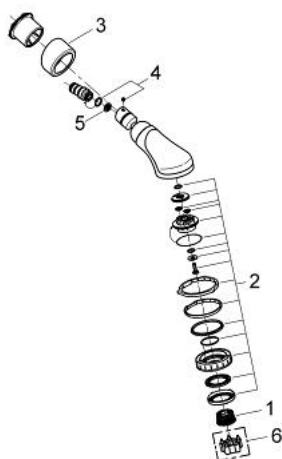

28 196 Z00 RELEXA PLUS 80 TOP 4 DUȘ FIX CU 4 PULVERIZĂRI

DESCRIEREA PRODUSULUI

- Colour: eurobrass
- tipuri de jet: Jet Larg / Needle / Champagne / Pulsator
- racord cu bilă
- unghi de înclinație în funcție de montaj
- filet de legătură cu etanșare pre asamblată
- pentru duș, dar în special pentru cadă
- braț de duș
- suprafață GROHE LongLife
- sistem anti-calcar GROHE SpeedClean

28 196 Z00 RELEXA PLUS 80 TOP 4 DUȘ FIX CU 4 PULVERIZĂRI

PIESE DE SCHIMB , ianuarie 1991 – now

- 1: kit de înlocuire pentru duș (Spare part-nr. 45656K00)
- 2: Suprafață de pulverizare (Spare part-nr. 45669Z00)
- 3: Șild (Spare part-nr. 45664Z00)
- 4: Bulon cu filet (Spare part-nr. 45665000)
- 5: Filtru impuritati (Spare part-nr. 0492200M)
- 6: Cheie de dezasamblare (Spare part-nr. 45654000)