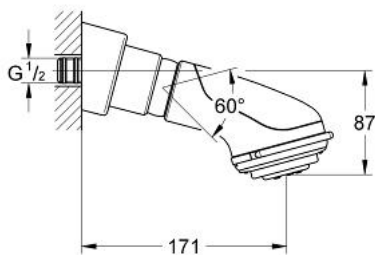

28 196 Z00 RELEXA PLUS 80 TOP 4 DUȘ FIX CU 4 PULVERIZĂRI

DESCRIEREA PRODUSULUI

- Colour: eurobrass
- tipuri de jet: Jet Larg / Needle / Champagne / Pulsator
- racord cu bilă
- unghi de înclinație în funcție de montaj
- filet de legătură cu etanșare pre asamblată
- pentru duș, dar în special pentru cadă
- braț de duș
- suprafață GROHE LongLife
- sistem anti-calcar GROHE SpeedClean

28 196 Z00 RELEXA PLUS 80 TOP 4 DUȘ FIX CU 4 PULVERIZĂRI

PIESE DE SCHIMB , ianuarie 1991 – now

- 1: kit de înlocuire pentru duș (Spare part-nr. 45656K00)
- 2: Suprafață de pulverizare (Spare part-nr. 45669Z00)
- 3: Șild (Spare part-nr. 45664Z00)
- 4: Bulon cu filet (Spare part-nr. 45665000)
- 5: Filtru impuritati (Spare part-nr. 0492200M)
- 6: Cheie de dezasamblare (Spare part-nr. 45654000)