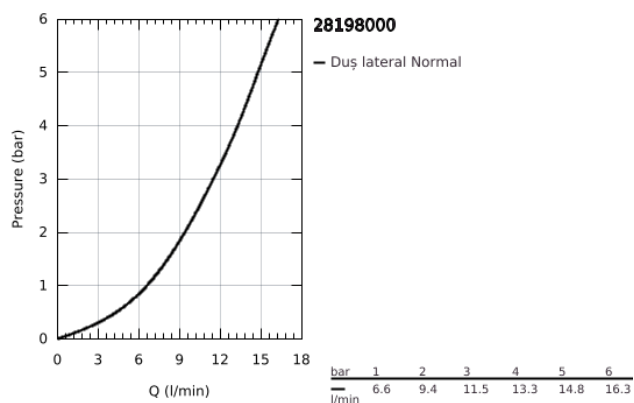

28 198 000 RELEXA 50 SIDE SHOWER 1 SPRAY

DESCRIEREA PRODUSULUI

- Colour: cromat
- pulverizare de tip: jet normal
- racord cu bilă
- suprafață GROHE LongLife
- sistem anti-calcar GROHE SpeedClean
- pre-reglare a debitului
- debit pre-reglabil începând de la 5-11 l/min.
- debit minim 4,5 l/min.

28 198 000 RELEXA 50 SIDE SHOWER 1 SPRAY

PIESE DE SCHIMB , ianuarie 1991 – now

1: placă de trasare cu jet de apă (Spare part-nr. 45661XX0)

2: Șild (Spare part-nr. 45662000)