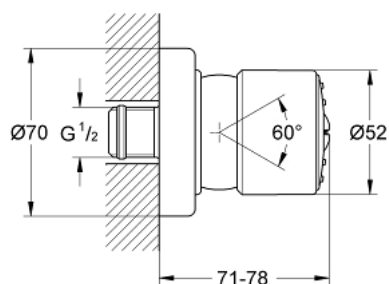

28 198 000 RELEXA 50 SIDE SHOWER 1 SPRAY

DESCRIEREA PRODUSULUI

- Colour: cromat
- pulverizare de tip: jet normal
- racord cu bilă
- suprafață GROHE LongLife
- sistem anti-calcar GROHE SpeedClean
- pre-reglare a debitului
- debit pre-reglabil începând de la 5-11 l/min.
- debit minim 4,5 l/min.

28 198 000 RELEXA 50 SIDE SHOWER 1 SPRAY

PIESE DE SCHIMB , ianuarie 1991 – now

1: placă de trasare cu jet de apă (Spare part-nr. 45661XX0)

2: Șild (Spare part-nr. 45662000)