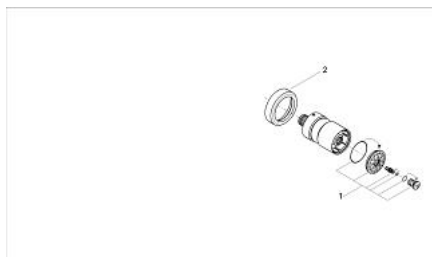

28 198 000 RELEXA 50 SIDE SHOWER 1 SPRAY

DESCRIEREA PRODUSULUI

- Colour: cromat
- pulverizare de tip: jet normal
- racord cu bilă
- suprafață GROHE LongLife
- sistem anti-calcar GROHE SpeedClean
- pre-reglare a debitului
- debit pre-reglabil începând de la 5-11 l/min.
- debit minim 4,5 l/min.

28 198 000 RELEXA 50 SIDE SHOWER 1 SPRAY

PIESE DE SCHIMB , ianuarie 1991 – now

1: placă de trasare cu jet de apă (Spare part-nr. 45661XX0)

2: Șild (Spare part-nr. 45662000)