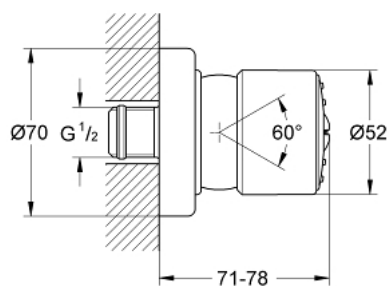

28 198 AG0 RELEXA 50 SIDE SHOWER 1 SPRAY

DESCRIEREA PRODUSULUI

- Colour: aranja/gold
- pulverizare de tip: jet normal
- racord cu bilă
- suprafață GROHE LongLife
- sistem anti-calcar GROHE SpeedClean
- pre-reglare a debitului
- debit pre-reglabil începând de la 5-11 l/min.
- debit minim 4,5 l/min.

Pure Freude
an Wasser

28 198 AG0 **RELEXA 50 SIDE SHOWER 1 SPRAY**

No exploded view is available for this spare part list.

PIESE DE SCHIMB , ianuarie 1991 – now

1: placă de trasare cu jet de apă (Spare part-nr. 45661K00)

2: Şild (Spare part-nr. 45662A00)