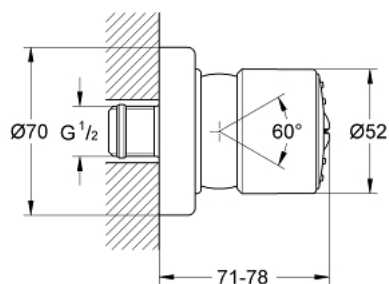

28 198 AV0 RELEXA 50 SIDE SHOWER 1 SPRAY

DESCRIEREA PRODUSULUI

- Colour: silk metal
- pulverizare de tip: jet normal
- racord cu bilă
- suprafață GROHE LongLife
- sistem anti-calcar GROHE SpeedClean
- pre-reglare a debitului
- debit pre-reglabil începând de la 5-11 l/min.
- debit minim 4,5 l/min.

Pure Freude
an Wasser

28 198 AV0 **RELEXA 50 SIDE SHOWER 1 SPRAY**

No exploded view is available for this spare part list.

PIESE DE SCHIMB , ianuarie 1991 – now

1: placă de trasare cu jet de apă (Spare part-nr. 45661XX0)

2: Şild (Spare part-nr. 45662AV0)