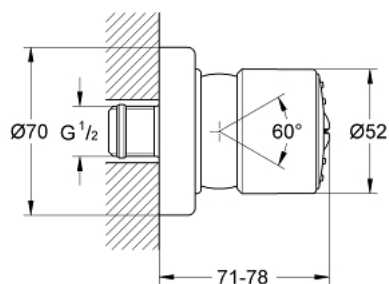

## 28 198 BE0 RELEXA 50 SIDE SHOWER 1 SPRAY

### DESCRIEREA PRODUSULUI

- Colour: polished nickel
- pulverizare de tip: jet normal
- racord cu bilă
- suprafață GROHE LongLife
- sistem anti-calcar GROHE SpeedClean
- pre-reglare a debitului
- debit pre-reglabil începând de la 5-11 l/min.
- debit minim 4,5 l/min.

## 28 198 BE0 **RELEXA 50 SIDE SHOWER 1 SPRAY**

No exploded view is available for this spare part list.

**PIESE DE SCHIMB** , ianuarie 1991 – now

1: placă de trasare cu jet de apă (Spare part-nr. 45661BG0)