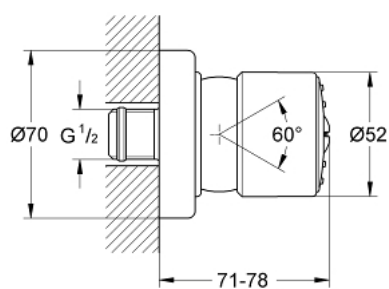

28 198 G00 RELEXA 50 SIDE SHOWER 1 SPRAY

DESCRIEREA PRODUSULUI

- Colour: gold
- pulverizare de tip: jet normal
- racord cu bilă
- suprafață GROHE LongLife
- sistem anti-calcar GROHE SpeedClean
- pre-reglare a debitului
- debit pre-reglabil începând de la 5-11 l/min.
- debit minim 4,5 l/min.

Pure Freude
an Wasser

28 198 G00 **RELEXA 50 SIDE SHOWER 1 SPRAY**

No exploded view is available for this spare part list.

PIESE DE SCHIMB , ianuarie 1991 – now

1: placă de trasare cu jet de apă (Spare part-nr. 45661K00)

2: Şild (Spare part-nr. 45662G00)