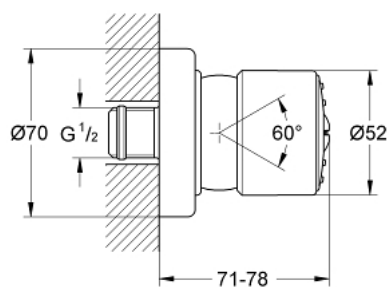

28 198 IG0 RELEXA 50 SIDE SHOWER 1 SPRAY

DESCRIEREA PRODUSULUI

- Colour: chrome/gold
- pulverizare de tip: jet normal
- racord cu bilă
- suprafață GROHE LongLife
- sistem anti-calcar GROHE SpeedClean
- pre-reglare a debitului
- debit pre-reglabil începând de la 5-11 l/min.
- debit minim 4,5 l/min.

Pure Freude
an Wasser

28 198 IG0 **RELEXA 50 SIDE SHOWER 1 SPRAY**

No exploded view is available for this spare part list.

PIESE DE SCHIMB , ianuarie 1991 – now

1: placă de trasare cu jet de apă (Spare part-nr. 45661K00)

2: Şild (Spare part-nr. 45662000)