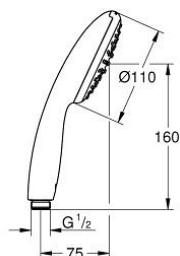

28 214 004 TEMPESTA 110 PARĂ DE DUȘ CU 1 PULVERIZARE

DESCRIEREA PRODUSULUI

- Colour: cromat
- pulverizare de tip: Rain
- pulverizare perfectă cu tehnologia GROHE DreamSpray
- suprafață GROHE LongLife
- sistem anti-calcar GROHE SpeedClean
- Inner WaterGuide pentru o durabilitate crescută în utilizare
- protecție de silicon Shockproof ce previne deteriorarea cauzată de căderea dușului
- sistem universal de montare compatibil cu furtunurile de duș standard
- pentru presiune scăzută
- recommended pressure 0.1 - 2.0 bar
- professional edition

28 214 004 TEMPESTA 110 PARĂ DE DUȘ CU 1 PULVERIZARE

PIESE DE SCHIMB , aprilie 2020 – now

1: Filtru impuritati (Spare part-nr. 0700200M)