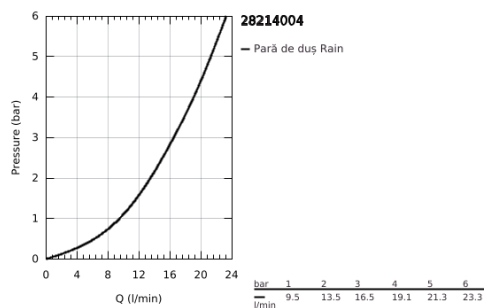

28 214 004 TEMPESTA 110 PARĂ DE DUȘ CU 1 PULVERIZARE

DESCRIEREA PRODUSULUI

- Colour: cromat
- pulverizare de tip: Rain
- pulverizare perfectă cu tehnologia GROHE DreamSpray
- suprafață GROHE LongLife
- sistem anti-calcar GROHE SpeedClean
- Inner WaterGuide pentru o durabilitate crescută în utilizare
- protecție de silicon Shockproof ce previne deteriorarea cauzată de căderea dușului
- sistem universal de montare compatibil cu furtunurile de duș standard
- pentru presiune scăzută
- recommended pressure 0.1 - 2.0 bar
- professional edition

28 214 004 TEMPESTA 110 PARĂ DE DUȘ CU 1 PULVERIZARE

PIESE DE SCHIMB , aprilie 2020 – now

1: Filtru impuritati (Spare part-nr. 0700200M)