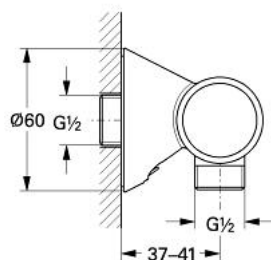

28 230 AV0 RELEXA COSMOPOLITAN COT DE IEȘIRE DUȘ, 1/2"

DESCRIEREA PRODUSULUI

- Colour: silk metal
- protecție împotriva refluxului
- racord în perete de 1/2"
- racord pentru duș de 1/2"
- suprafață GROHE LongLife

Pure Freude
an Wasser

28 230 AV0 RELEXA COSMOPOLITAN COT DE IEȘIRE DUȘ, 1/2"

PIESE DE SCHIMB , ianuarie 1999 – now

1: Ventil de reținere (Spare part-nr. 08565000)