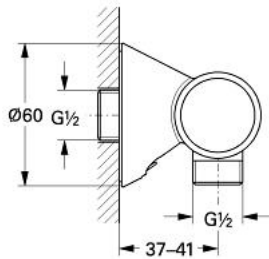

28 230 BE0 RELEXA COSMOPOLITAN COT DE IEȘIRE DUȘ, 1/2"

DESCRIEREA PRODUSULUI

- Colour: polished nickel
- protecție împotriva refluxului
- racord în perete de 1/2"
- racord pentru duș de 1/2"
- suprafață GROHE LongLife

28 230 BE0 RELEXA COSMOPOLITAN COT DE IEȘIRE DUȘ, 1/2"

PIESE DE SCHIMB , ianuarie 1999 – now

1: Ventil de reținere (Spare part-nr. 08565000)