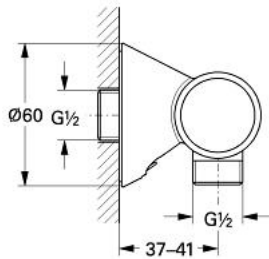

28 230 RR0 RELEXA COSMOPOLITAN COT DE IEȘIRE DUȘ, 1/2"

DESCRIEREA PRODUSULUI

- protecție împotriva refluxului
- racord în perete de 1/2"
- racord pentru duș de 1/2"
- suprafață GROHE LongLife

28 230 RR0 RELEXA COSMOPOLITAN COT DE IEȘIRE DUȘ, 1/2"

PIESE DE SCHIMB , ianuarie 1999 – now

1: Ventil de reținere (Spare part-nr. 08565000)