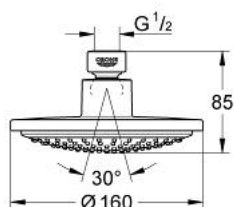

28 232 000 EUPHORIA COSMOPOLITAN 160 DUȘ FIX 1 PULVERIZARE

PIESE DE SCHIMB , noiembrie 2008 – now

1: Fibra de etanșare cu diametrul de $\varnothing 18,5 \times \varnothing 12 \times 2$ (Spare part-nr. 0138900M)