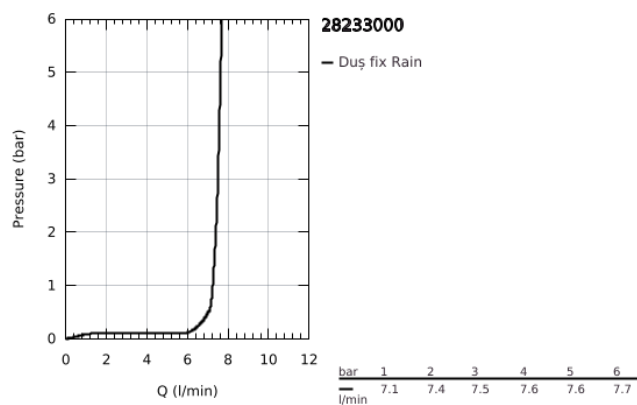

28 233 000 EUPHORIA COSMOPOLITAN 160 DUȘ FIX 1 PULVERIZARE

DESCRIEREA PRODUSULUI

- Colour: cromat
- pulverizare de tip: Rain
- maximum flow rate (at 3 bar): 7.5 l/min
- racord cu bilă +/- 15° rotativă
- filet de legătură de 1/2"
- GROHE EcoJoy tehnologie pentru reducerea consumului de apă
- pulverizare perfectă cu tehnologia GROHE DreamSpray
- suprafață GROHE LongLife
- sistem anti-calcar GROHE SpeedClean
- compatibil cu boilere
- presiunea minimă recomandată 1.0 bar

28 233 000 **EUPHORIA COSMOPOLITAN 160 DUȘ FIX 1 PULVERIZARE**

PIESE DE SCHIMB , martie 2009 – now

1: Fibră de etanșare cu diametrul de $\varnothing 18,5 \times \varnothing 12 \times 2$ (Spare part-nr. 0138900M)